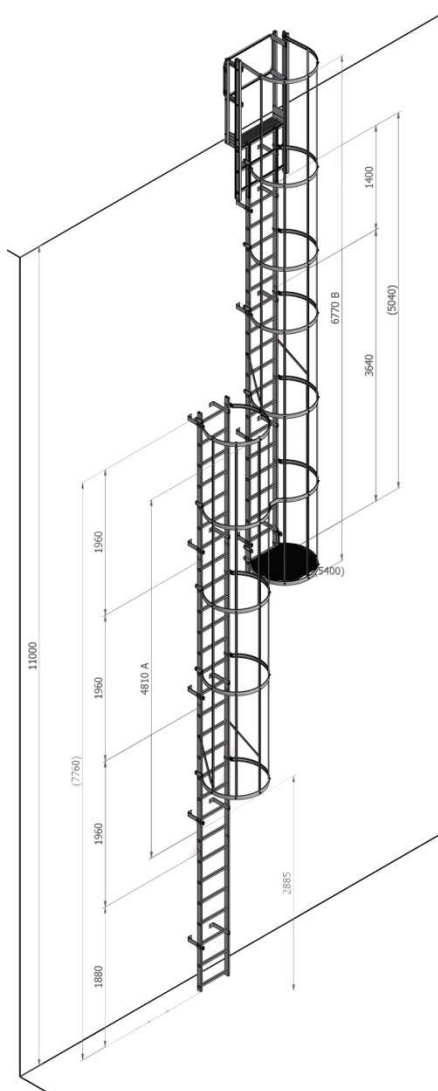

FRANCECRINOLINE

LE SITE DU SPECIALISTE
FRANÇAIS DE LA CRINOLINE

Crinoline sur mur de 11 m

Ceci n'est pas un devis. Le prix ci-dessous est donné à titre indicatif. Le prix est donné hors transport. Il est basé sur le tarif 2011. Pour tout devis détaillé, veuillez en faire la demande sur le site www.echelle-crinoline.fr

Hauteur de mur 5 m

Type de mur Béton

Transport Non compris

Acrotère Non

Conformité NFE 85-016 Oui

Porte de condamnation Non compris

Prix HT 1516.98 euros